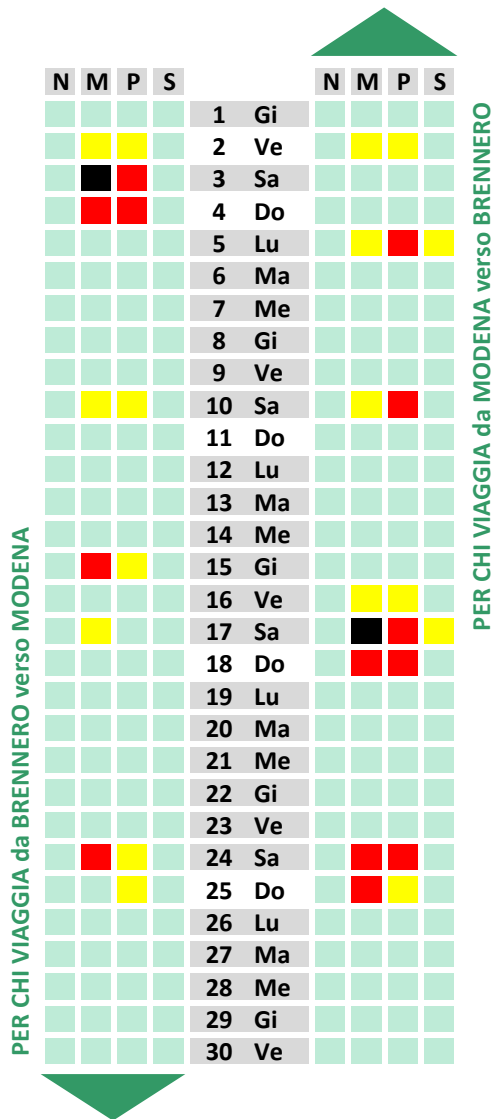

# PREVISIONI DI TRAFFICO - GIUGNO 2017

## Brennero - Modena

### Festività e manifestazioni

Festa Repubblica

Pentecoste

Lunedì di Pentecoste

chiusura scuole Italia

Corpus Domini

### LEGENDA

■	TRAFFICO REGOLARE	N	= notte (0-6)
■	TRAFFICO SOSTENUTO	M	= mattino (6-12)
■	TRAFFICO INTENSO	P	= pomeriggio (12-18)
■	TRAFFICO CRITICO	S	= sera (18-24)